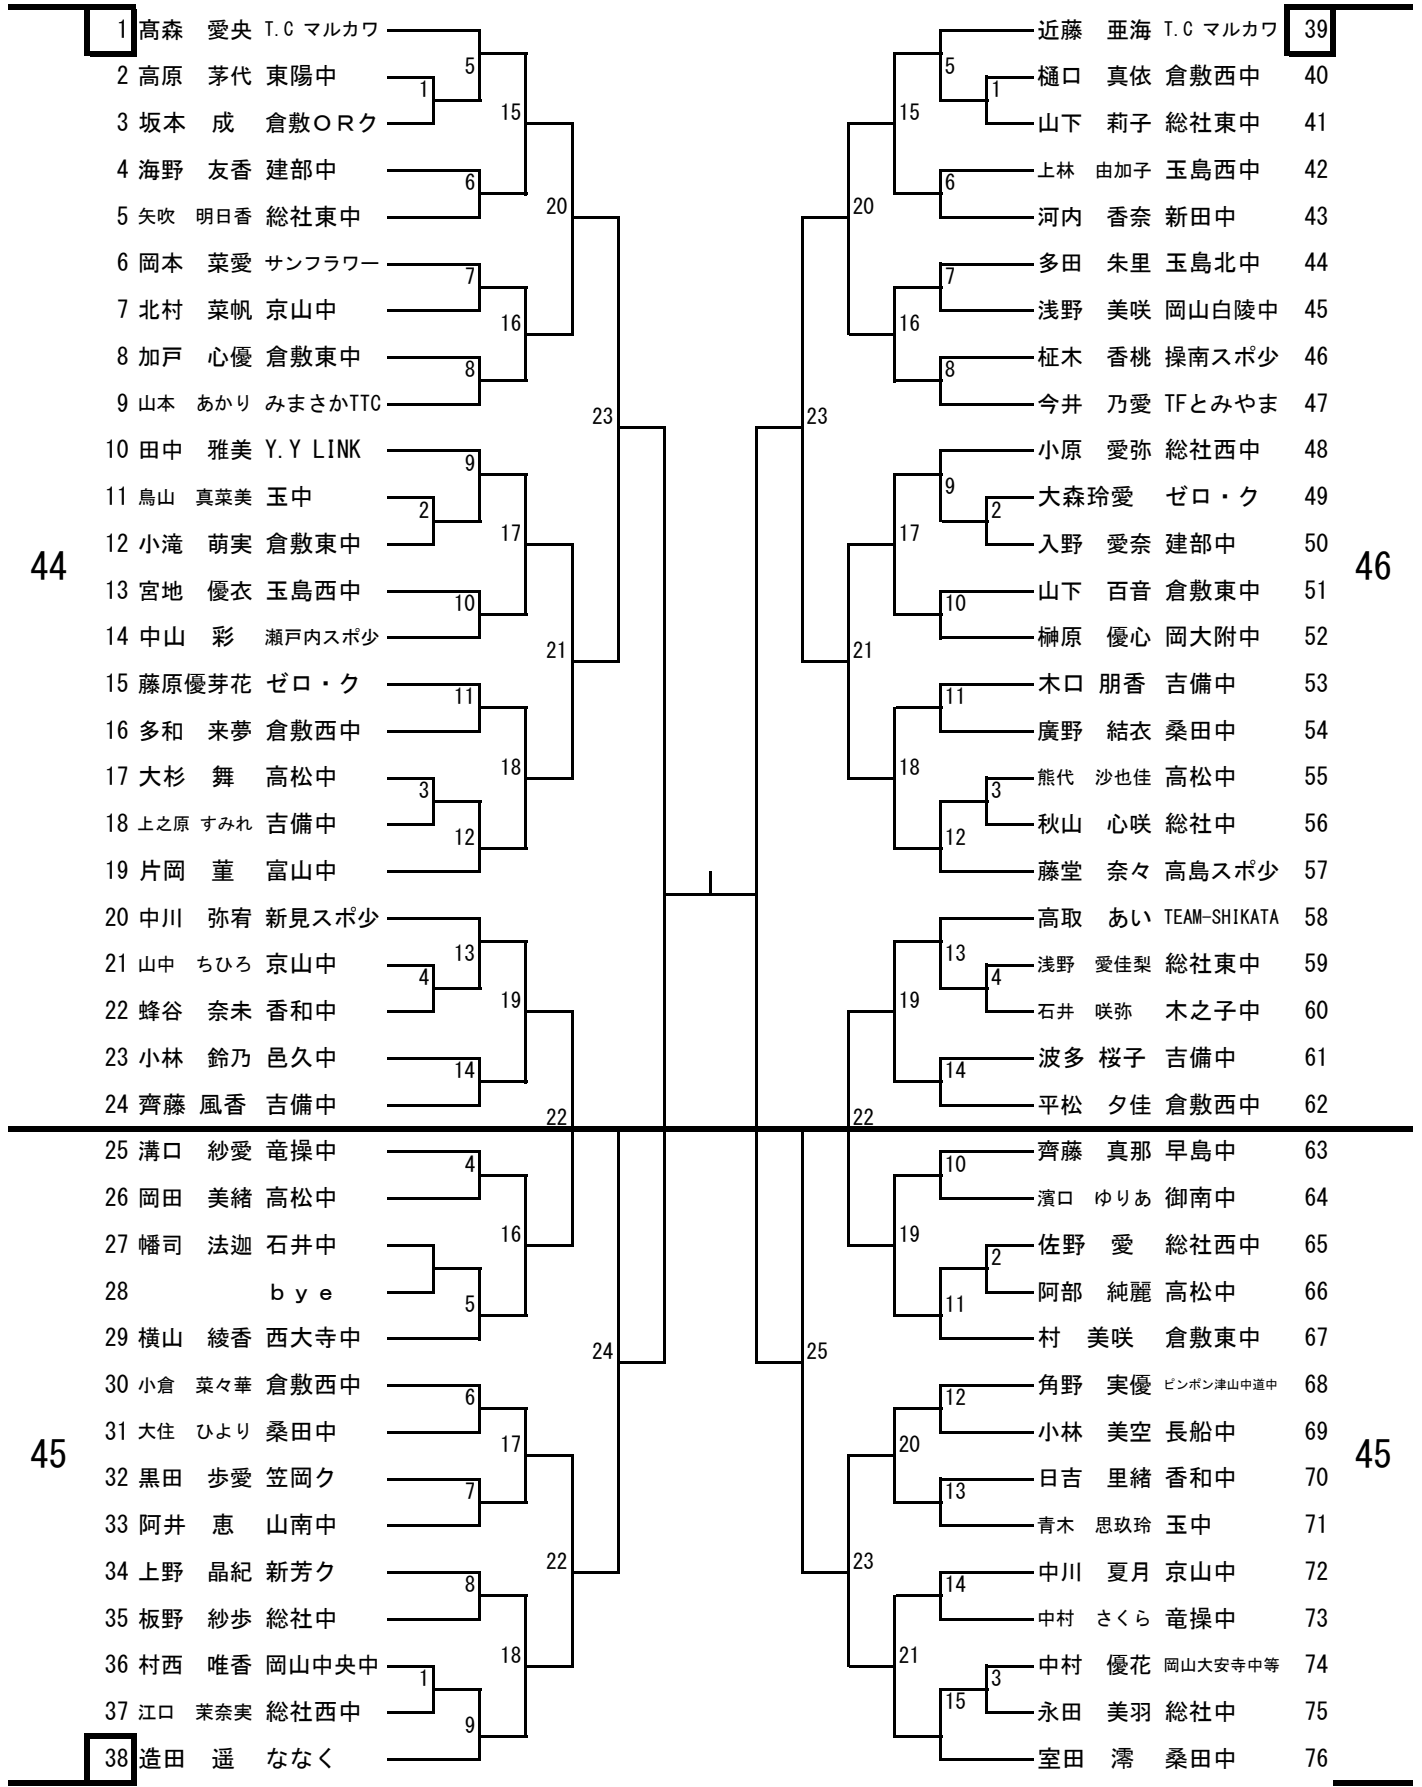

14歳男子2部(4)

265	青井 奏門	光南台中								谷野 快留	玉島東中	309
266	福岡 美虎	倉敷北中	7							山本 大雅	操山中	310
267	楠木 佑優	倉敷東中	1	17						林 涼介	芳田中	311
268	鎌田 怜辰	吉備中								阿部 暉	御南中	312
269	神原 海斗	岡山中央中	8							中村 真登	倉敷西中	313
270	内海 颯太	金光学園		22						田川 幸樹	ななく	314
271	西森 向希	御南中	9							黒龍 悠之亮	倉敷東中	315
272	弘中 久士	玉島北中	2	18						三宅 正晃	井原中	316
273	福井 遼真	岡山後楽館中								港元 蓮	総社東中	317
274	片岡 宙	京山中	3							江川 諒也	桑田中	318
275	納所 良至	新芳ヶ	10							阿部 俊樹	西大寺中	319
276	藤堂 光樹	芳田中		24						江田 駿介	御津中	320
277	久本 玲真	総社東中	11							西 恋	玉島西中	321
41	278	定家 奈央	4	19						西岡 駿	荘内中	43
279	山手 海渡	早島中								小野木 鴻太	岡大附中	323
280		b y e								小谷 涼介	吉備中	324
281	舟見 佳晃	総社西中	12							矢吹 侑也	玉島北中	325
282	佐々木 拓巳	倉敷西中		23						岩坪 毅考	香和中	326
283	高務 航汰	桑田中	13							高戸 快	金光学園	327
284	原 將喜	岡大附中		20						中村 兼也	倉敷北中	328
285	東山 光琉	新田中	5							森 央亮	早島中	329
286	白神 光基	玉島西中	14							高下 仁希	瀬戸内スポ少	330
287	林 晟矢	妹尾中								浅野 航生	笠岡ヶ	331
288	山村 駿	井原中	15							池田 佑矢	ピンボン津山中道中	332
289	奥山 歩侑	西大寺中	6	21						村上 栄斗	光南台中	333
290	皿井 岳斗	御南中								和田 晃樹	岡山大安寺中等	334
291	宮本 春哉	総社西中	16							福田 康介	石井中	335
292	後藤 奏太	桑田中		25						工藤 聖斗	竜操中	336
293	井上 碧	岡山白陵中	10								b y e	337
294	福嶋 真斗	荘内中	1	22						島村 和希	金光学園	338
295	竹原 太陽	香和中								犬飼 佑弥	玉島西中	339
296	瀬本 祐貴	高松中	2							田邊 修大	玉島北中	340
297	福永 涼輔	倉敷西中	11							木原 亮陽	湯原TTC	341
298	光岡 大翔	京山中		30						河原 羽矢人	操南中	342
299	近藤 颯	玉島北中	12							川上 真心	荘内中	343
42	300	渡邊 海成	3	23						藤本 一矢	香和中	42
301	新田 智哉	竜操中								桑田 袈生	東陽中	345
302	石川 雅規	東山中	4							酒井 響	岡山後楽館中	346
303	阿部 一心	吉備中	13							向原 一輝	総社西中	347
304	高角 樹	御津中		28						柴北 大和	総社東中	348
305	太田 直樹	岡山福田中	14							丸王 崇太郎	京山中	349
306	畠瀬 雅得	操山中	24							野田 脩登	新田中	350
307	梅林 虎生	玉島東中	5							加藤 大翔	御南中	351
308	小林 翔斐	ピンボン津山中道中	15							橋本 隼	井原中	352

13歳女子2部(1)

44

46

45

45