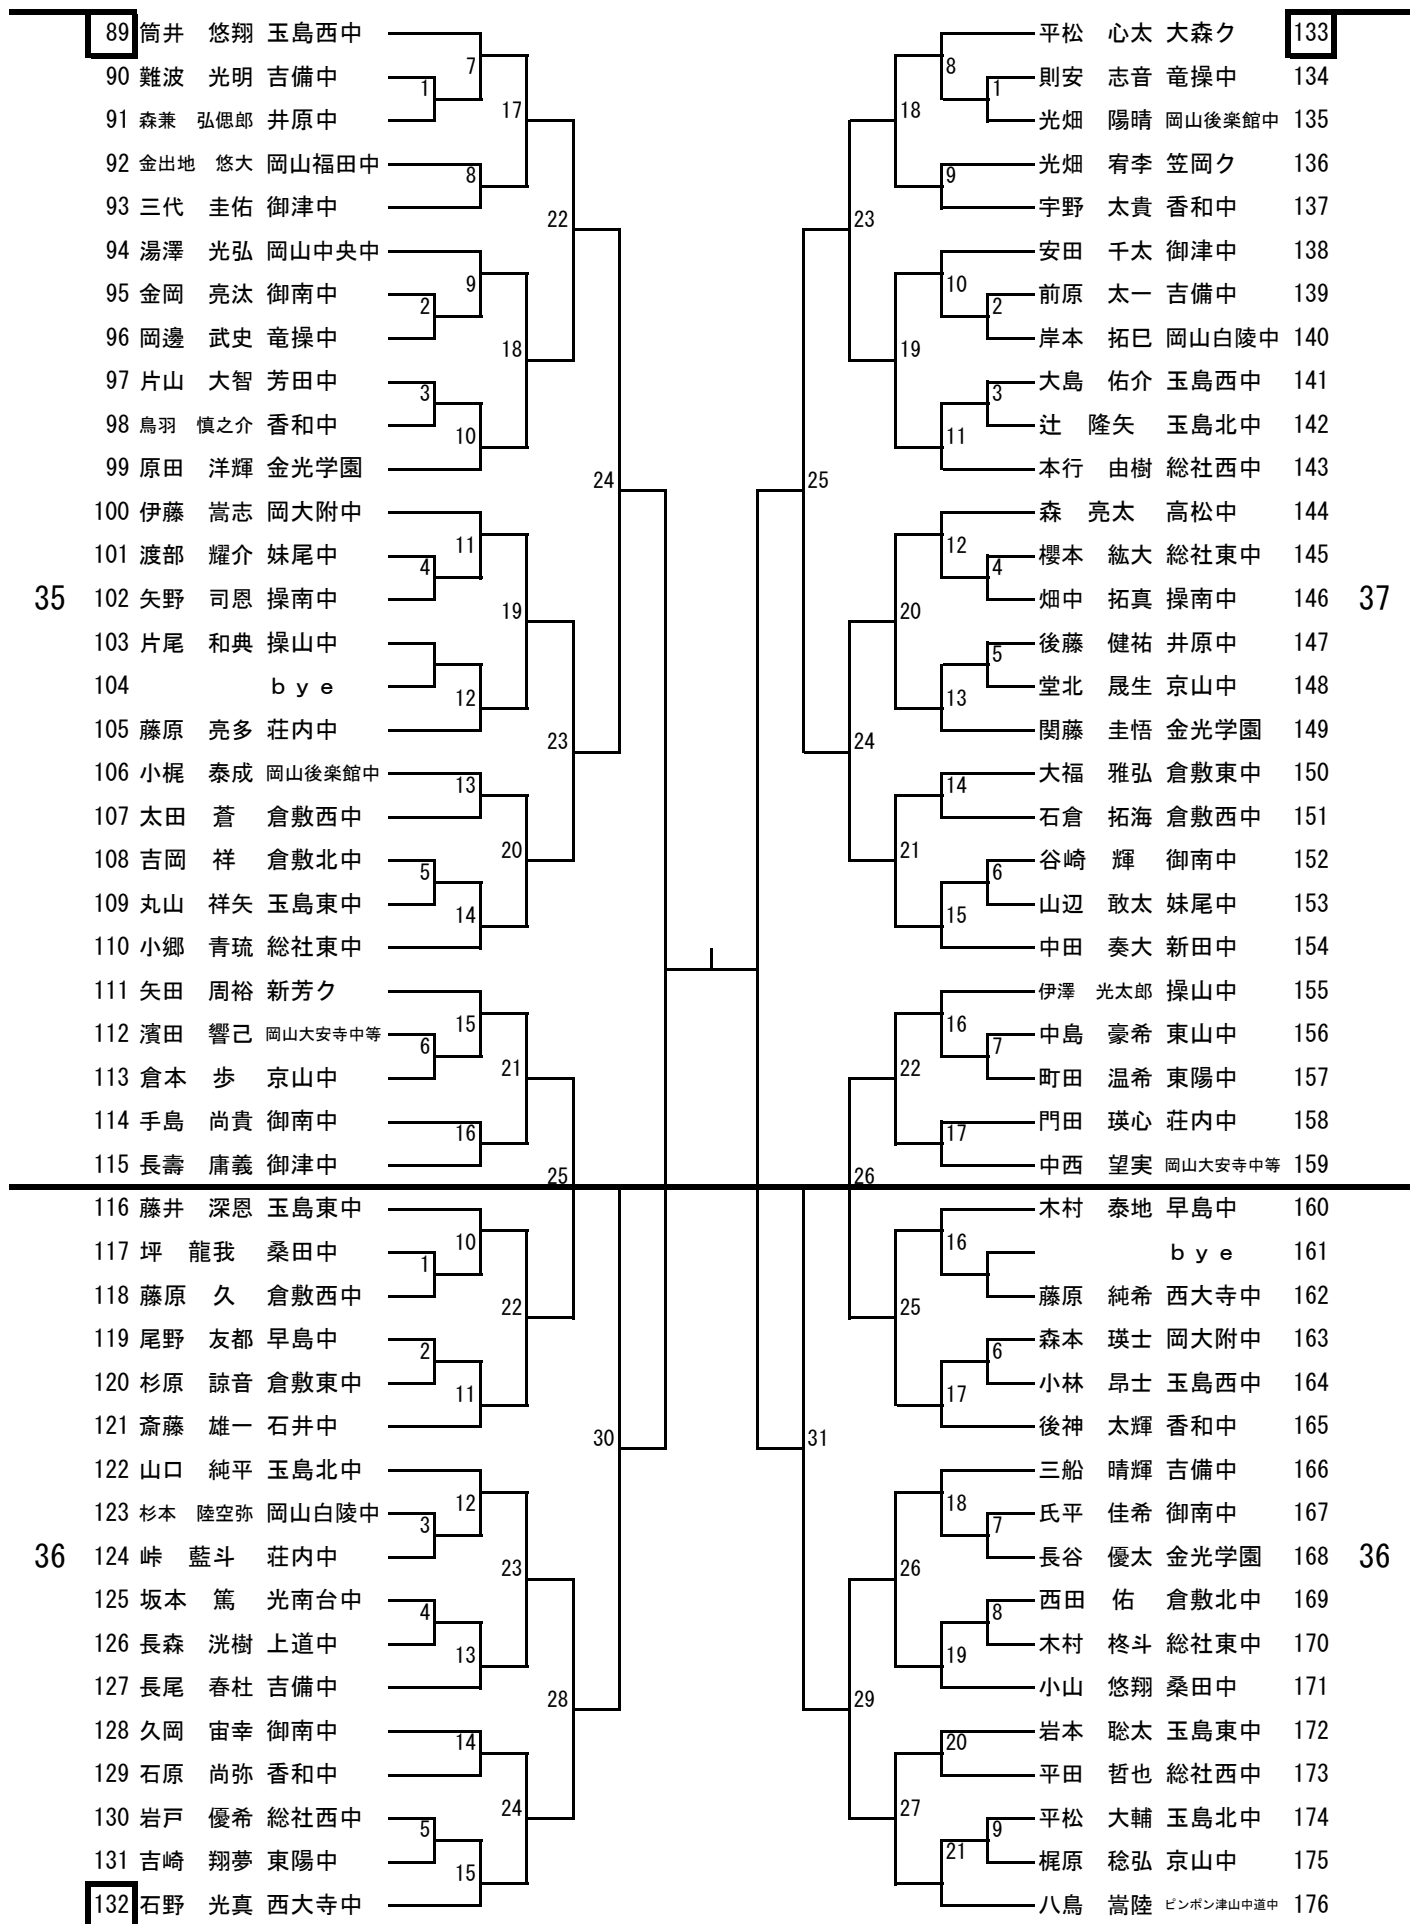

14歳男子2部(2)

14歳男子2部(3)

177	近藤 邦海	山南中						松本 朋也	井原中	221
178	石原 颯真	操南中	7				清岡 莉久	玉島北中		222
179	岡本 大空	井原中	1	17			音川 理	妹尾中		223
180	牛島 響	新芳ケ					大島 史也	吉備中		224
181	山田 和真	西大寺中	8				塩澤 雄太	岡大附中		225
182	横山 靖矢	上道中		22			野上 侑輝	石井中		226
183	丸山 航平	倉敷西中	9				森上 秀翔	御南中		227
184	名越 楓人	竜操中	2				北村 和暉	京山中		228
185	田中 智也	御津中		18			佐藤 雅貴	岡山白陵中		229
186	高井 敦司	香和中	3				木村 太一	玉島西中		230
187	吉田 遥希	倉敷東中	10				東 直樹	金光学園		231
188	高谷 朋成	総社東中		24			田中 陽	岡山大安寺中等		232
189	和氣 アキラ	岡山後楽館中	11				宇野 風翔	倉敷東中		233
38	190	佐藤 考太	桑田中	4	19		信江 優希	倉敷北中	40	234
191	平田 智基	総社西中					若林 佳希	高松中		235
192		bye					中川 実瑠	総社西中		236
193	瀬良 知優	金光学園	12				金本 晃輔	荘内中		237
194	岸本 晃輝	御南中		23			山本 流星	御南中		238
195	梶谷 侑雅	妹尾中	13				金子 晴哉	倉敷西中		239
196	野崎 慶	芳田中		20			横山 航大	新田中		240
197	木村 光希	玉島北中	5				前田 真崇喜	香和中		241
198	村上 嵐柊	岡山福田中	14				門 大晟	竜操中		242
199	太田 侑吾	Y.Y LINK					柴田 能	西大寺中		243
200	垣下 陸	香和中	15				垣本 大晴	東陽中		244
201	川上 凌空	倉敷西中	6				嶋中 亮太	総社東中		245
202	北 佑介	御南中		21			常安 健斗	京山中		246
203	早瀬 史恭	ピンボン津山中道中	16				山本 陸斗	早島中		247
				25						
204	東山 大祐	高松中					山口 詠太郎	倉敷北中		248
205	馬場 俊輔	東陽中	10					bye		249
206	熊本 裕介	竜操中	1	22			後神 駿斗	操山中		250
207	大森 聖也	吉備中					三吉 速貴人	荘内中		251
208	松本 拓也	岡山大安寺中等	2				田村 汰一	玉島西中		252
209	近藤 駿典	荘内中	11				白木 大智	御南中		253
210	高田 鈴之助	長船中		30			塩屋 浩輝	玉島北中		254
211	高田 海翔	操山中	12				長光 俊弥	御津中		255
39	212	来海 笑多朗	京山中	3	23		安東 想良	玉島東中	39	256
213	村川 師堂	玉島西中					定廣 大心	香和中		257
214	白神 圭登	倉敷北中	4				松本 太心	東山中		258
215	杉本 勝真	御津中	13				中村 優作	岡山後楽館中		259
216	伊木 有我	玉島北中		28			青山 聡太	桑田中		260
217	村瀬 倭	新田中	14				渡邊 友登	総社西中		261
218	池田 圭志	井原中	5				宮地 龍輝	倉敷西中		262
219	岡本 莉空	玉島東中		24			長田 大和	光南台中		263
220	古谷 歩夢	早島中	15				宗好 寛明	吉備中		264