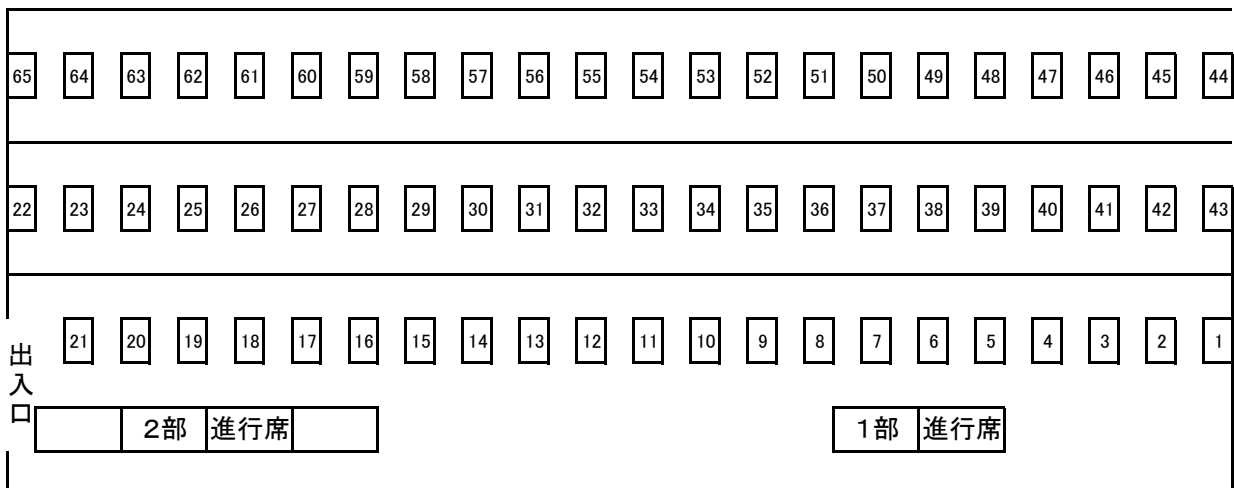

コート割り

1部男子13才以下	...	1～4コート
1部男子14才以下	...	5～7コート
1部女子13才以下	...	8～11コート
1部女子14才以下	...	12・13コート
2部男子13才以下	...	14～31コート
2部男子14才以下	...	32～43コート
2部女子13才以下	...	44～55コート
2部女子14才以下	...	56～65コート

会場図

1部:男子13才以下<代表数2>